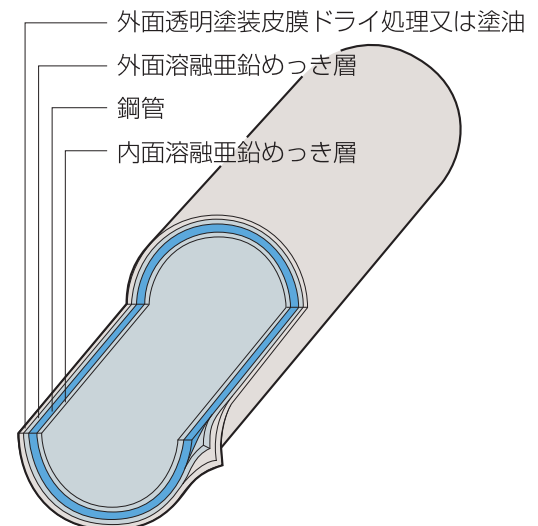

プレジンク鋼管の断面図