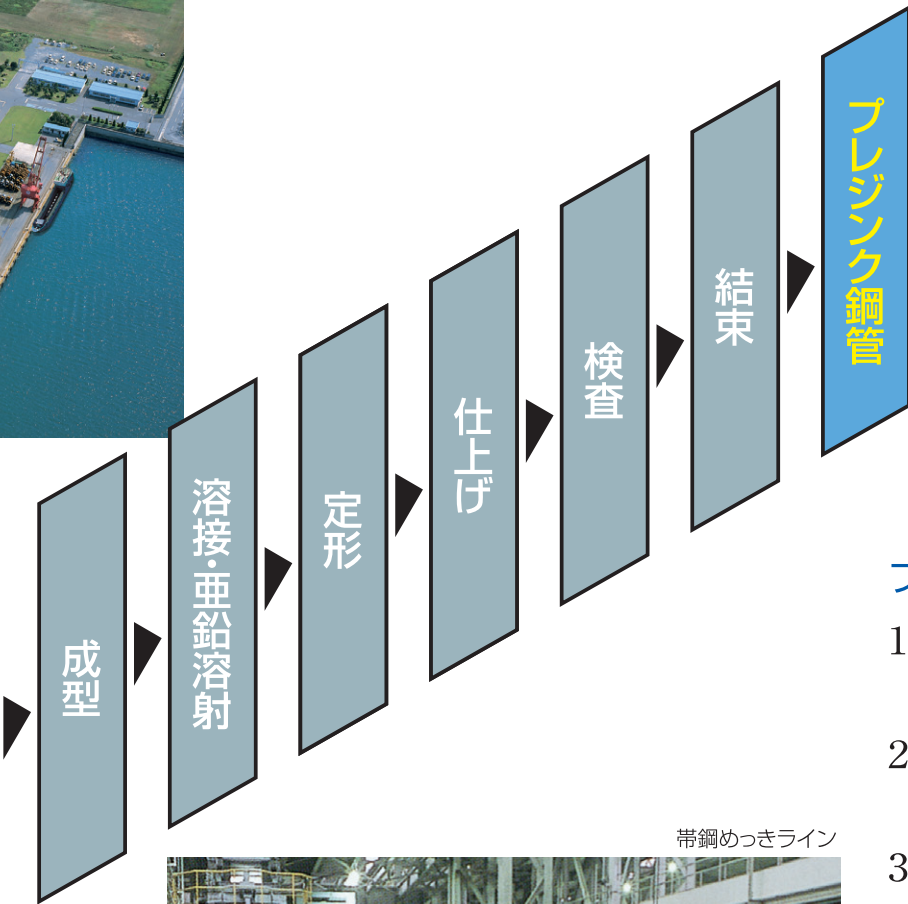

表面処理

検査

めっきコイル

スリット

冷間圧延ミル

焼鈍設備

製管ライン

帯鋼めっきライン